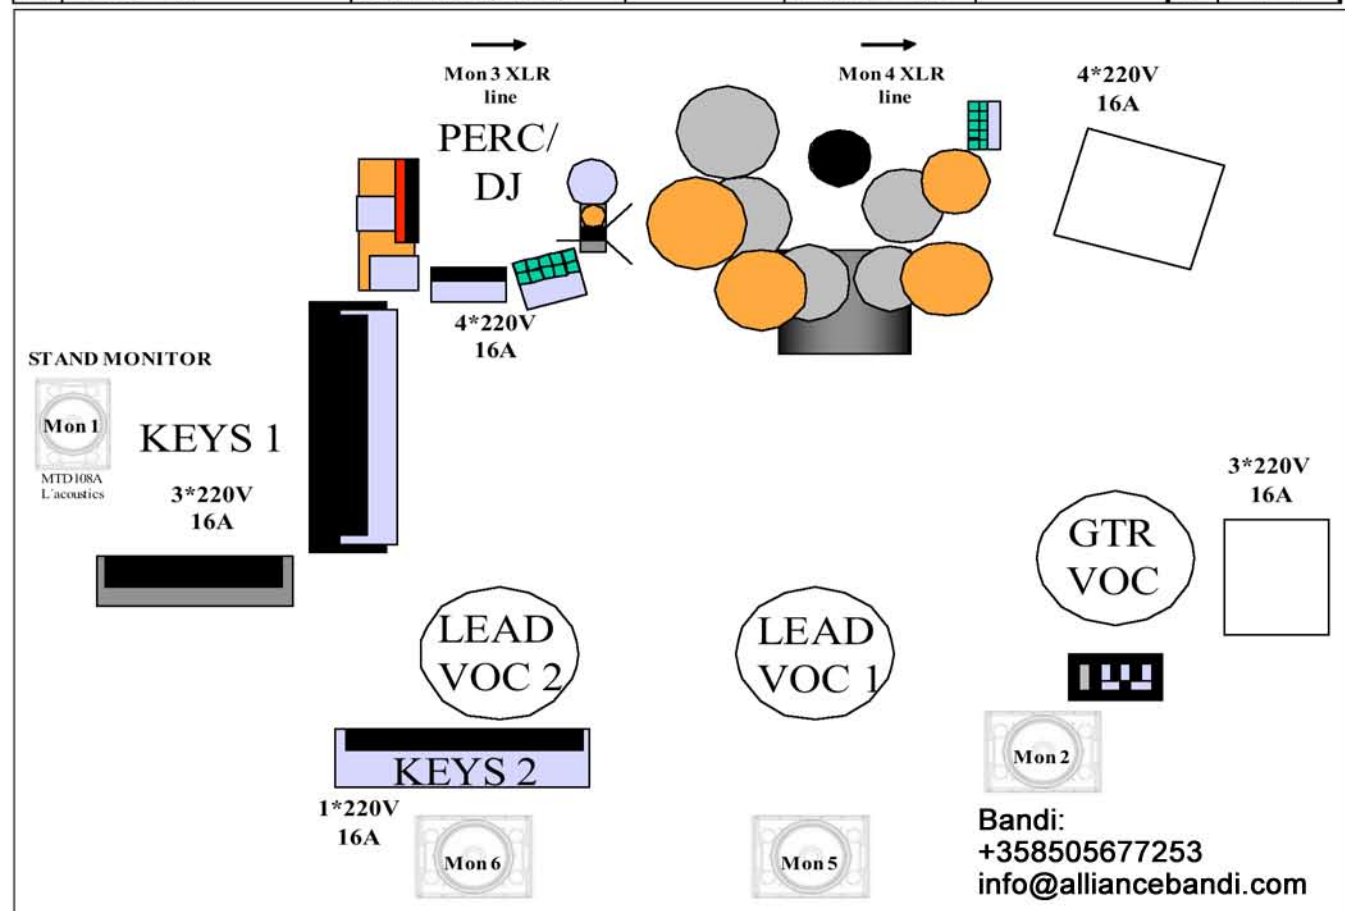

## Tekninen raideri

**HUOM!** Tämä raideri on tarkoitettu tilaisuuksiin, joihin bändin mukana ei tule mitään omaa äänikalustoa eikä välttämättä äänitekniikkaa.

CH.		MIC	INSERT	STAND	NOTES	CH.	
1	KICK	Shure BETA 52	comp+gate	MINI BOOM		1	
2	SNARE UP	Senn 905	comp			2	
3	R TOM	Beta 98	gate			3	48 V
4	R TOM 2	Beta 98	gate			4	48 V
5	FL TOM 1	Beta 98	gate			5	48 V
6	FL TOM 2	Beta 98	gate			6	48 V
7	OH	Cond MIC U103		TALL BOOM		7	48 V
8	HH	Beta 98				8	48 V
<del>9</del>	<del>PAD L</del>	<del>DI</del>			<del>Near drums</del>	<del>9</del>	<del>48 V</del>
10	PERC VOC					10	
11	BASS	DI	comp			11	48 V
12	GTR	SM 57		BABY BOOM		12	
13	KEYS 1 SUBMIX L	DI				13	48 V
14	KEYS 1 SUBMIX R	DI				14	48 V
15	VOC	Senn 935	comp	TALL BOOM	Wireless	15	
16	VOC	Senn 935	comp	TALL BOOM	Wireless	16	
17	VOC	Senn 935	comp	TALL BOOM	(Wireless)	17	
18	KEYS 2 L	DI		TALL BOOM		18	48 V
19	KEYS 2 R	DI				19	48 V
20	DJ SAMPLER/MIX L	DI				20	(48 V)
21	DJ SAMPLER/MIX R	DI				21	(48 V)
22	PERC OH	Cond MIC (U103)		TALL BOOM		22	48 V

Stage minim. 5\*6 m